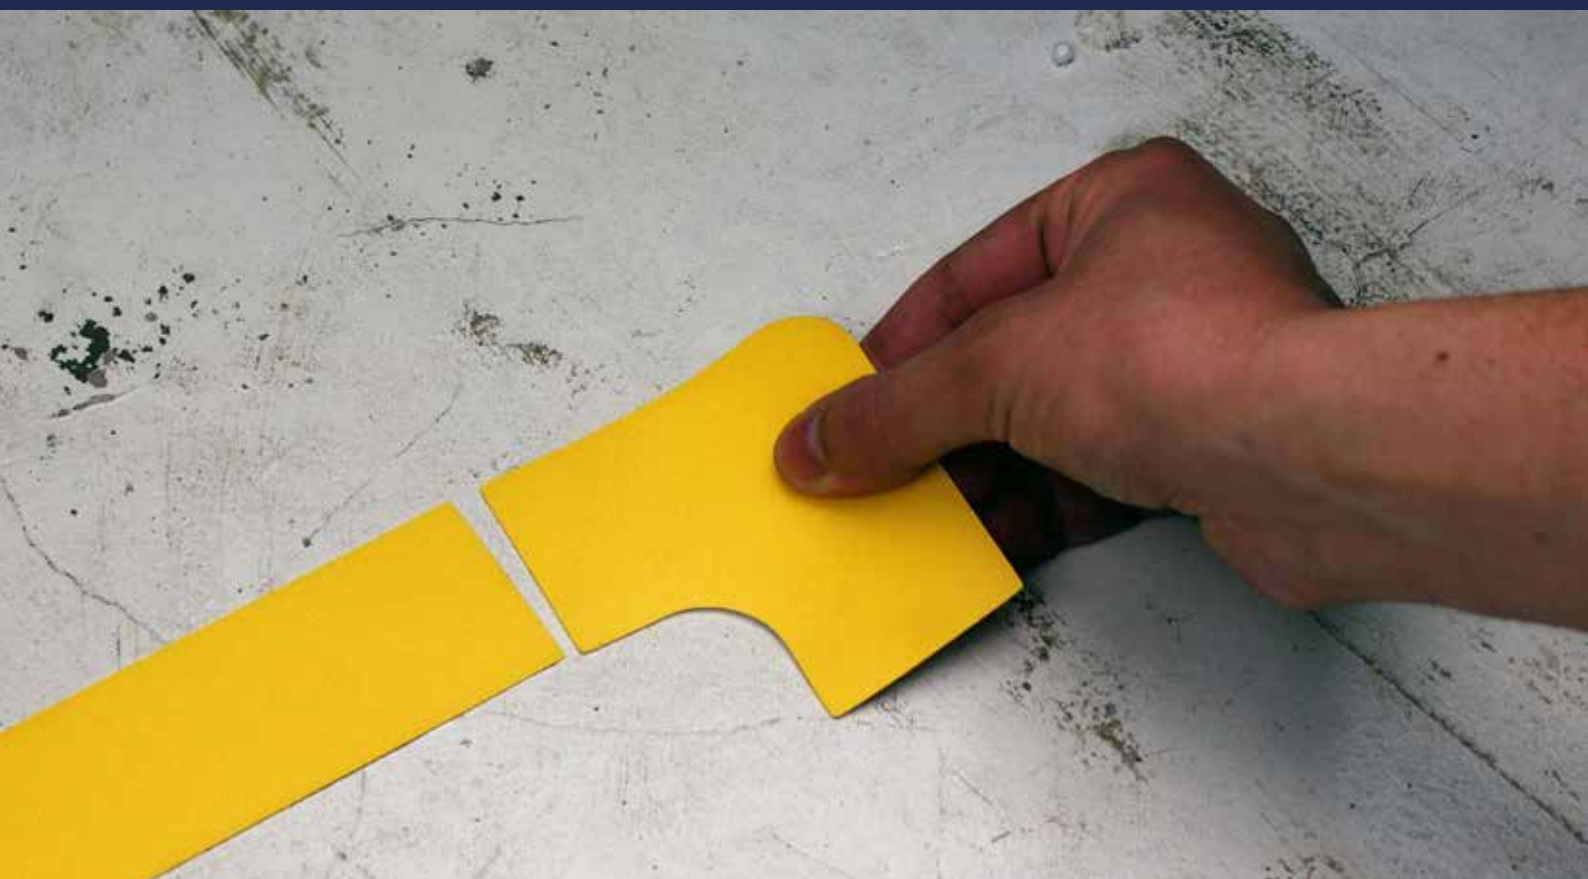

СИСТЕМЫ НАПОЛЬНОЙ РАЗМЕТКИ

Высококачественные самоклеящиеся линии и символы
рассчитаны на максимальную долговечность.

Напольная разметка компании Heskings используется для...

Складов

**Производственных
предприятий**

Лечебных учреждений

Супермаркетов

Сервисных центров

Дистрибьюторских центров

Заводов

Аэропортов

У нашей продукции множество преимуществ перед системами разметки на основе краски или каучука.

Изделия напольной разметки компании Heskings можно немедленно наносить на требуемый участок и сразу же пользоваться им по назначению, в отличие от систем напольной разметки на основе жидкостей.

Если требуется изменить разметку пола, ленты нашего производства, как правило, можно удалить, не отрывая и не повреждая, что исключает необходимость скоблить пол. Удалить ленту начисто, не прибегая к растворителям также исключительно важно для пищевой или фармацевтической промышленности ввиду отсутствия испарений.

Лента PermaStripe® Smooth прекрасно подходит для участков, на которые распространяются строгие гигиенические требования. Такая лента по-прежнему обеспечивает 5S-организацию и рационализацию рабочего пространства, ее гладкую эстетичную поверхность легко чистить, она легко гармонирует с любым участком, куда нанесена.