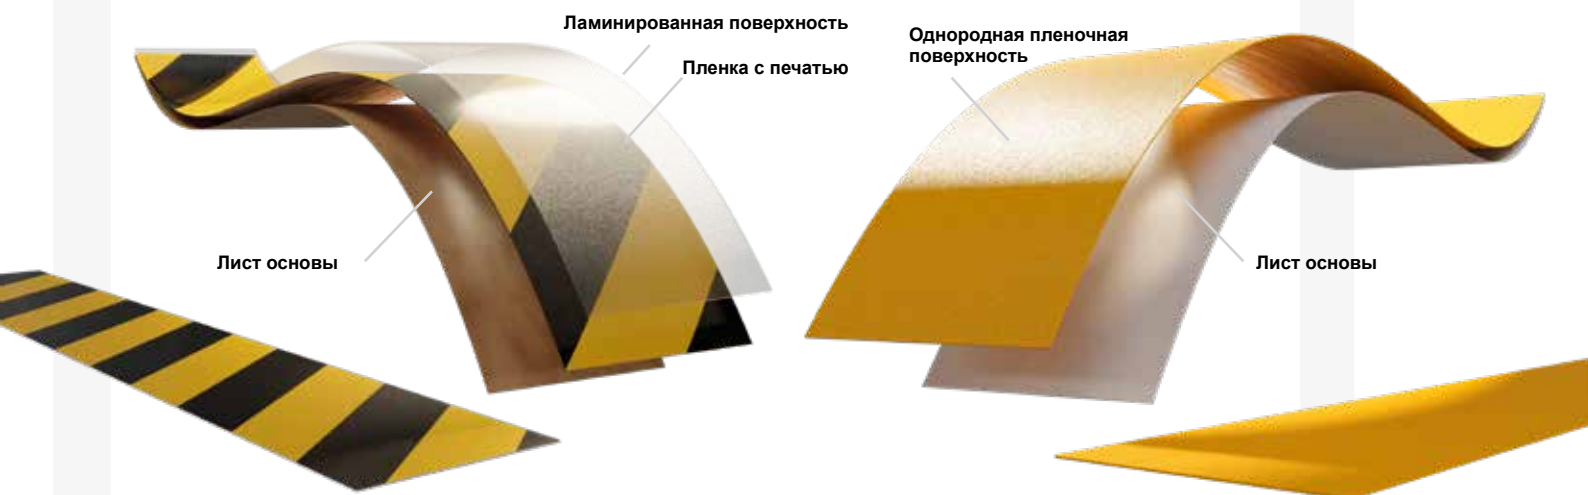

Конструкция ленты PermaLean

Для равномерно окрашенных изделий эта лента изготавливается из однородной цветной пластмассовой пленки толщиной 570 мм. Чтобы изготовить уголковые знаки опасности и обеспечить наиболее возможный уровень их надежности, печать производится на пленочной основе толщиной 250 мкм, затем ламинируется поверх прозрачной пленкой толщиной 250 мкм, что предохраняет знаки от соскабливания!

PermaLean (Опасность)

Отпечатанная информация защищается толстым верхним слоем, который невозможно оторвать.

На ламинате имеется слабое тиснение, предотвращающее проскальзывание.

PermaLean (однородные цвета)

Окрашенный материал сводит к минимуму заметность царапин или порезов.

На ламинате имеется слабое тиснение, предотвращающее проскальзывание.

Размеры и формы PermaLean

Максимальная ширина рулона 1260 мм. Возможен выпуск рулонов уменьшенной ширины вплоть до 15 мм. Производится вырубка элементов любых размеров вплоть до ширины исходного рулона.

Наш ассортимент вырубных элементов H6905 PermaLean может быть изготовлен очень быстро, но будут учитываться любые заказные формы (требуется указать минимальный объем заказа и дополнительную стоимость обработки).